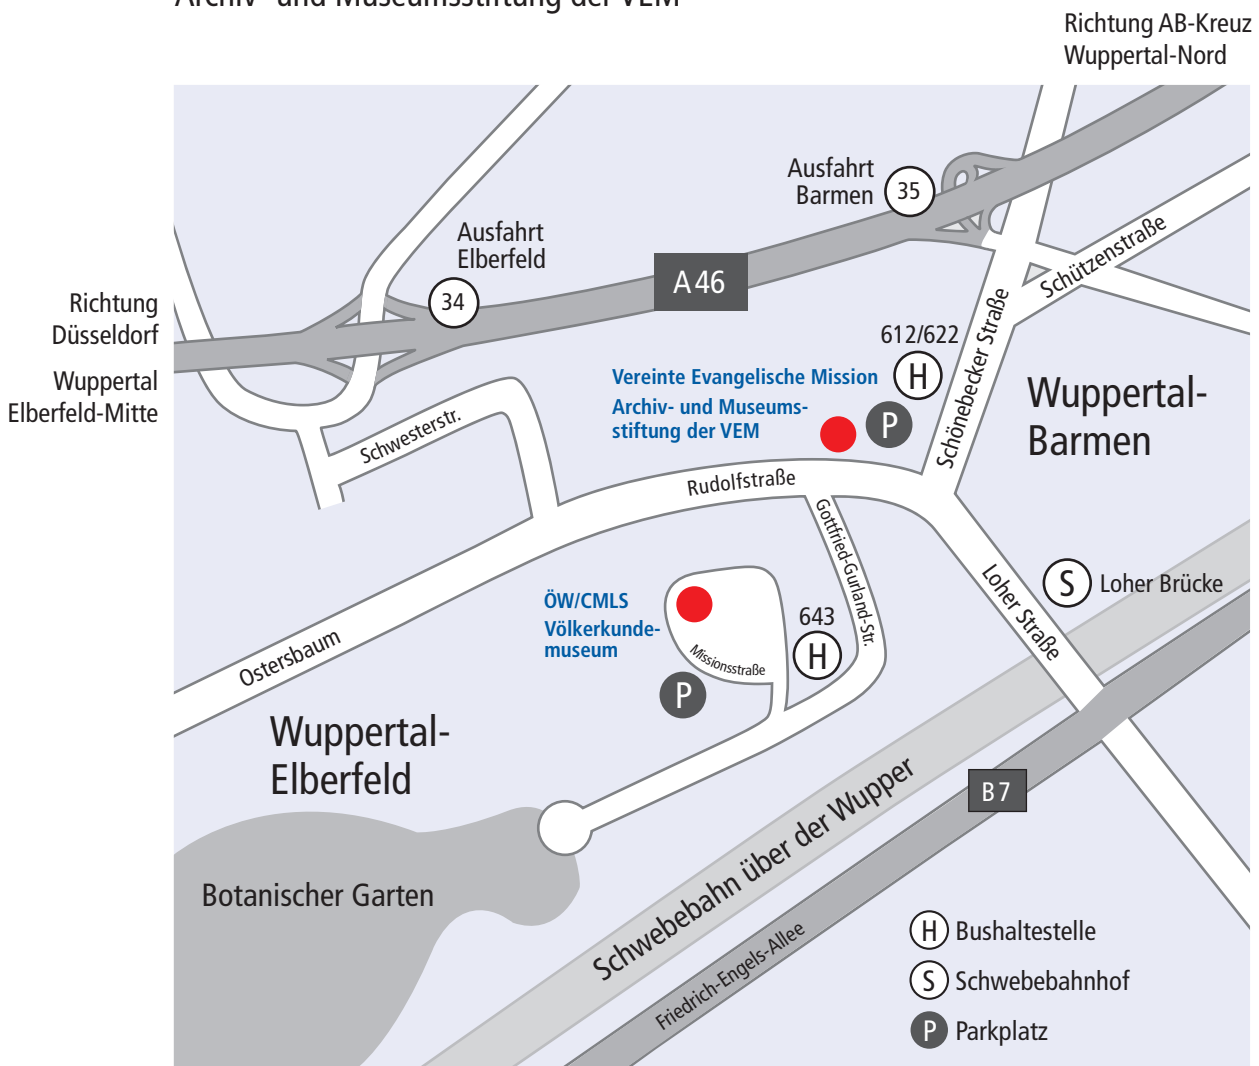

Wegbeschreibung:
 Missionshaus der VEM
 Ökumenische Werkstatt Wuppertal / Centre for Mission and Leadership Studies
 Archiv- und Museumsstiftung der VEM

Vereinte Evangelische Mission
 Gemeinschaft von Kirchen
 in drei Erdteilen

Archiv- und Museumsstiftung
 der VEM
 Rudolfstraße 137
 42285 Wuppertal
 Fon (02 02) 890 04-151
 Fax (02 02) 890 04-179
 ams@vemission.org
 www.ams-vemission.org

Ab Hauptbahnhof Wuppertal:
 Buslinie 612 oder 622
 (Busbahnsteig 4) bis Rudolfstraße
 oder mit der Schwebebahn
 bis Loher Brücke

Ab Hauptbahnhof Wuppertal:
 Buslinie 643 (Busbahnsteig 4)
 Richtung »Kirchliche
 Hochschule«
 bis Endstation

Völkerkundemuseum
 der Archiv- und
 Museumsstiftung der VEM
 Missionsstraße 9
 42285 Wuppertal
 Fon (02 02) 890 04-842