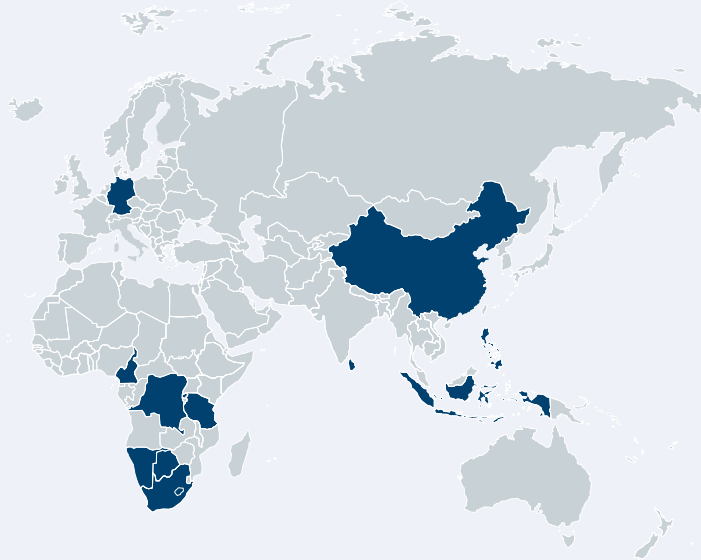

3
Erdteile

39
Mitglieder

18 Mio.
Menschen

The UEM is a communion that works together in solidarity and prays for each other.

– Volker Martin Dally –

Vereinte Evangelische Mission
Gemeinschaft von Kirchen in drei Erdteilen

📍 Indonesien

Jl. Pdt. J. Wismar Saragih
Bane, Kec. Siantar Utara
Kota Pematangsiantar (101)
North Sumatera 21142
☎ +62-(0)-61-7332470
✉ asiaregional@vemission.org

📍 Tansania

Luther House, Fifth floor
Sokoine Drive
PO Box 75240
Dar es Salaam
☎ +255-222-125980
✉ africaregional@vemission.org

📍 Deutschland

Rudolfstraße 137
42285 Wuppertal
☎ +49 202 89004-0
✉ info@vemission.org

www.vemission.org

VEM Deutschland
KD-Bank eG
IBAN DE45 3506 0190 0009 0909 08
SWIFT/BIC: GENODED1DKD

Mitglied der **actalliance**

Die Vereinte Evangelische Mission

united in mission

Titelbild: shutterstock; Alle weiteren Fotos: VEM; Icons: iconoir, ion-icout © VEM Januar 2022. Alle Rechte vorbehalten

www.vemission.org